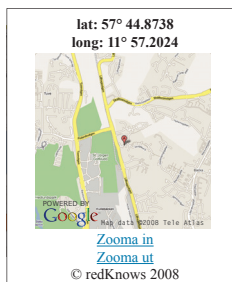

- Larma stöldbegärlig egendom- MC, båt, utombordsmotor, moped, snöskoter, fyrhjuling, lastbil, entreprenadmaskin m.m.
- Ha kontroll på uthyrda fordon, båtar och maskiner – Se var de är och hur fort de färdas.
- Privat säkerhet och nöje- En MiniFinder med på resan eller utflykt ger vänner möjlighet att följa din färd.

Hur fungerar det?

redKnows MiniFinder kommunicerar som en mobiltelefon via GSM-nätet som med hjälp av inbyggd GPS visar exakt var den befinner sig. Ringer du upp larmet från din mobiltelefon får du tillbaka ett SMS med larmets position och länk till en kartbild där larmets position är utmärkt.

Larmet kan aktiveras i tre lägen:

- **Geofence;** Ett larm-SMS går iväg om MiniFinder förflyttas ett bestämt antal meter ifrån läget du aktiverat det, sk. geografiskt stängsel.
- **Vibration;** Om något orsakar en vibrationsstörning i larmet, t. ex. om någon försöker flytta fordonet, går ett larm-SMS.
- **Spårning;** Larmet är i lågenergiläge, men kan spåras via SMS eller uppringning när som helst.

När ett larm utlöses skickas automatiskt SMS till de mobiltelefonnummer du själv valt, med position, färdriktning, hastighet och länk till en kartbild i mobilens display*. Vill du se en större kartbild lägger du in positionerna på redKnows hemsida.

Vid en nödsituation, tryck på SOS-knappen på fjärrkontrollen. Då går ett SMS med larmets position iväg till förvalt mobilnummer.

Du aktiverar larmet via hemsidan, www.redknows.se. Där skapar du ett eget konto där du lätt gör alla inställningar; geofenceområde, vibrationskänslighet, vilka mobilnummer som skall larmas m.m. Du ändrar sedan enkelt larmets aktiva lägen med hjälp av fjärrkontrollen eller med mobilen.

Ingen extra kostnad tillkommer efter köp av larmet, förutom SMS-kostnaden. Du behöver inget abonnemang. Ett kontantkort räcker.

redKnows MiniFinder kan kopplas till externt batteri för fast installation eller användas med sitt uppladdningsbara internbatteri.

* Kartbild i mobilen kräver en mobil som har WAP eller internetuppkoppling.